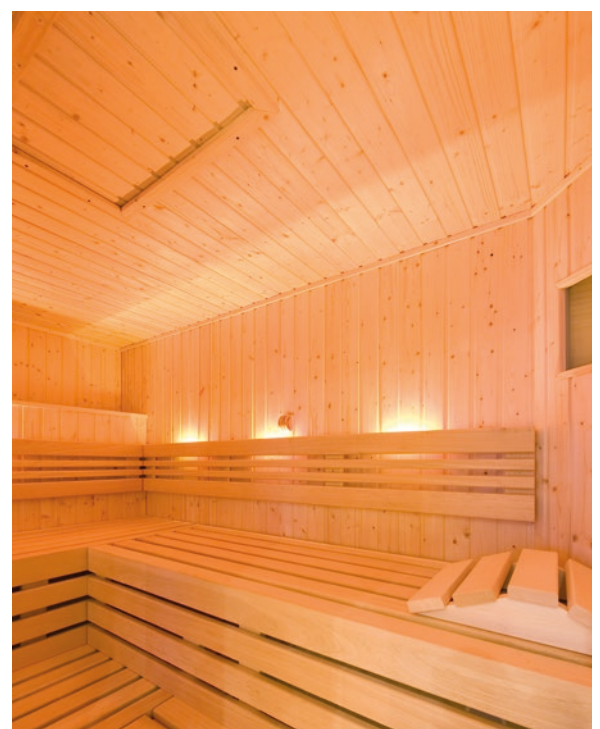

Bankleisten Espe

Foto: Sauna und mehr... GmbH