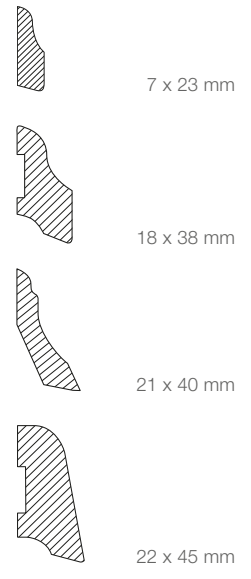

SOCKELLEISTEN MASSIVHOLZ

profiliert/geschwungen

Dimension	Holzart	Oberfläche	Länge in m	VPE	Art.-Nr.	Preise in €	
						je Meter inkl. MwSt.	o. MwSt.
7 x 23 mm							
	Kiefer astrein	unbehandelt	2,40	30	805 11 105	1,85	1,55
	Massivholz astrein	weiß deckend*	2,40	30	805 20 105	3,75	3,15
18 x 38 mm							
	Fichte astig	unbehandelt	2,70	20	805 01 104	3,85	3,24
21 x 40 mm							
	Eiche	unbehandelt	2,44	25	805 76 110	9,05	7,61
	Eiche	farblos endbehandelt	2,44	25	805 76 108	10,75	9,03
22 x 45 mm							
	Eiche	unbehandelt	2,44	12	805 76 113	15,65	13,15
	Eiche	farblos endbehandelt	2,44	12	805 76 114	17,75	14,92
	Kiefer astrein	unbehandelt	2,70	12	805 73 101	5,80	4,87
	Lärche astig	unbehandelt	2,70	12	805 73 100	7,00	5,88
	Massivholz astrein	weiß deckend*	2,70	12	805 20 103	9,05	7,61

*weiß deckend ähnlich RAL 9003

Profile

Sockelleiste Fichte astig, farblos endbehandelt

Alle Preise sind unverbindliche Osmo Preisempfehlungen // Bitte beachten Sie die allgemeinen Hinweise auf Seite 39