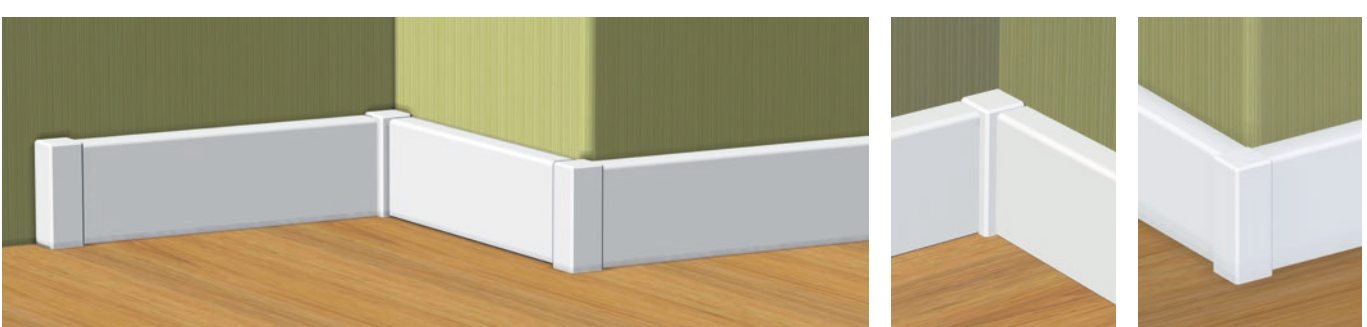

ABSCHLUSS- UND ECKSTÄBE, weiß endbehandelt						
für Fußleisten aus astreinem Massivholz					Preise in € je Set*	
Dimension	Oberfläche	Höhe in mm	VPE	Art.-Nr.	inkl. MwSt.	o. MwSt.
22 x 22 mm	weiß endbehandelt**	62	10	898 98 120	14,30	12,02
		82	10	898 98 121	14,90	12,52
		122	10	898 98 122	15,70	13,19

*4 Stäbe je Set **weiß endbehandelt ähnlich RAL 9016