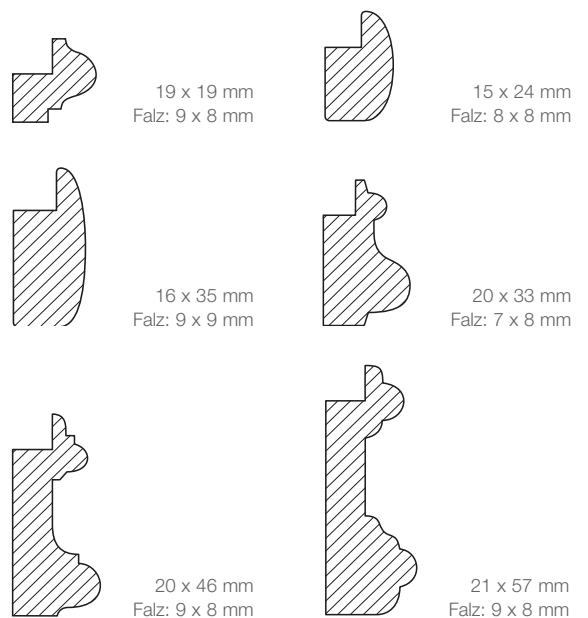

RUNDSTÄBE GERIFFELT

Kurzlängen

Dimension	Holzart	Länge in m	VPE	Art.-Nr.	Preise in € je Meter	
					inkl. MwSt.	o. MwSt.
6 x 6 mm	Buche	1,00	100	814 75 111	1,20	1,01
8 x 8 mm	Buche	1,00	100	814 75 105	1,40	1,18
10 x 10 mm	Buche	1,00	100	814 75 104	1,60	1,34
12 x 12 mm	Buche	1,00	100	814 75 103	2,15	1,81
16 x 16 mm	Buche	1,00	50	814 75 102	3,05	2,56
20 x 20 mm	Buche	1,00	50	814 75 101	4,35	3,66

Bilderleiste Kiefer, 15 x 24 mm

BILDERLEISTEN						
Dimension	Holzart	Länge in m	VPE	Art.-Nr.	Preise in €	
					inkl. MwSt.	o. MwSt.
19 x 19 mm						
	Kiefer astrein	2,10	40	817 11 115	4,40	3,70
15 x 24 mm						
	Kiefer astrein	2,10	30	817 11 100	4,40	3,70
16 x 35 mm						
	Kiefer astrein	2,10	20	817 11 116	5,85	4,92
20 x 33 mm						
	Kiefer astrein	2,10	20	817 11 114	6,25	5,25
20 x 46 mm						
	Kiefer astrein	2,10	16	817 11 124	7,25	6,09
21 x 57 mm						
	Kiefer astrein	2,10	14	817 11 123	8,75	7,35

Profile

BILDER- UND ZIERLEISTEN

Bilderleiste Kiefer, 9 x 34 mm

Profile

8 x 18 mm
9 x 27 mm
9 x 34 mm

8 x 19 mm

ZIERLEISTEN

Dimension	Holzart	Länge in m	VPE	Art.-Nr.	Preise in €	
					je Meter inkl. MwSt.	o. MwSt.
8 x 18 mm						
	Kiefer astrein	2,10	50	816 11 101	2,75	2,31
8 x 19 mm						
	Kiefer astrein	2,10	50	816 11 104	2,85	2,39
9 x 27 mm						
	Kiefer astrein	2,10	40	816 11 102	3,20	2,69
9 x 34 mm						
	Kiefer astrein	2,10	30	816 11 103	3,75	3,15