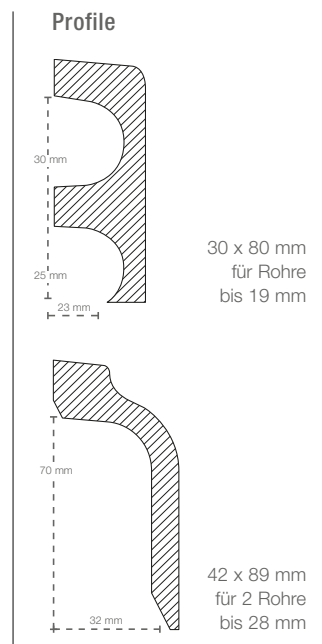

FUSSBODENLEISTEN

ROHRVERKLEIDUNGSLEISTEN MASSIVHOLZ							
Dimension	Holzart	Oberfläche	Länge in m	VPE	Art.-Nr.	Preise in €	
						inkl. MwSt.	o. MwSt.
30 x 80 mm							
	Abachi*	unbehandelt	2,40	6	821 66 105	15,85	13,32
	Abachi*	weiß deckend**	2,40	6	821 66 108	19,35	16,26
	Fichte astig	unbehandelt	2,40	6	821 01 109	11,75	9,87
	Fichte astig	unbehandelt	2,70	6	821 01 109	11,75	9,87
42 x 89 mm							
	Fichte astig	unbehandelt	2,70	6	821 01 100	12,85	10,80

*oder Ersatzholzart **weiß deckend ähnlich RAL 9003