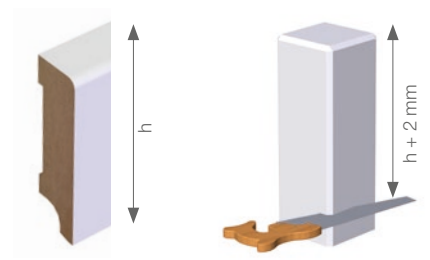

Zuschnitt auf Leistenhöhe + 2 mm